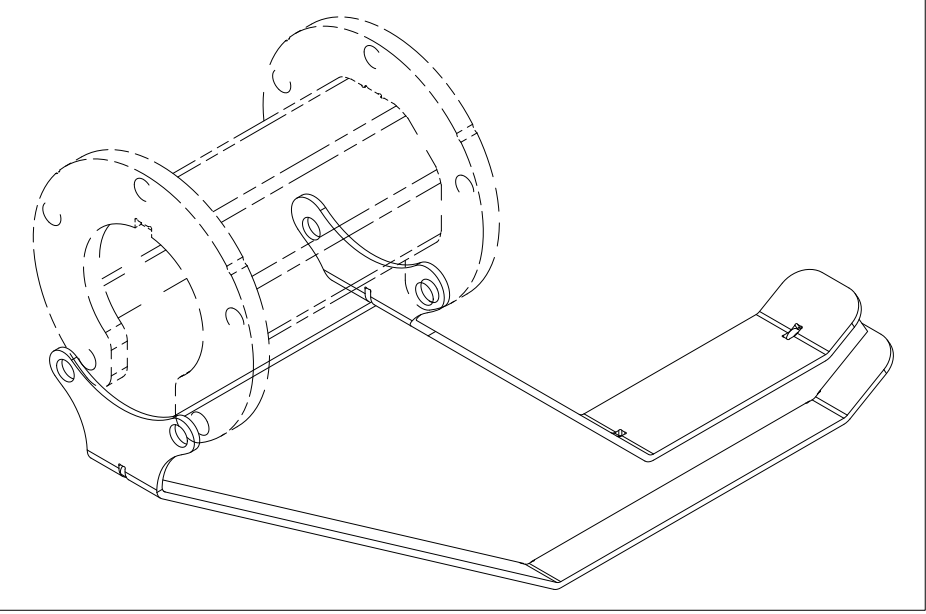

Pos	Ant	Artikkelnr	Beskrivelse
1	1	32121004	Nedre opplagring
2	1	32121005	Delingsstykke
3	4	2245028	Lager
4	8	2427495	Sekskantskrue M16x60 VZn 8.8 DIN 931
5	16	2539006	Fjærskive M16 VZn DIN 127
6	8	2481813	Sekskantmutter M16 VZn DIN 934
7	1	32101040	Propell
8	1	2475299	Unbrako sylinderskrue M10x30 A4 DIN 912
9	1	2537060	Underlagsskive M10 A4 DIN 125
10	2	2527128	Låsestift 13x55 DIN 1474
11	1	32121002	Drivaksel
12	1	2553150	Seegerring A 50x2,0 DIN 471

004 Støttefot PO50 Mk2