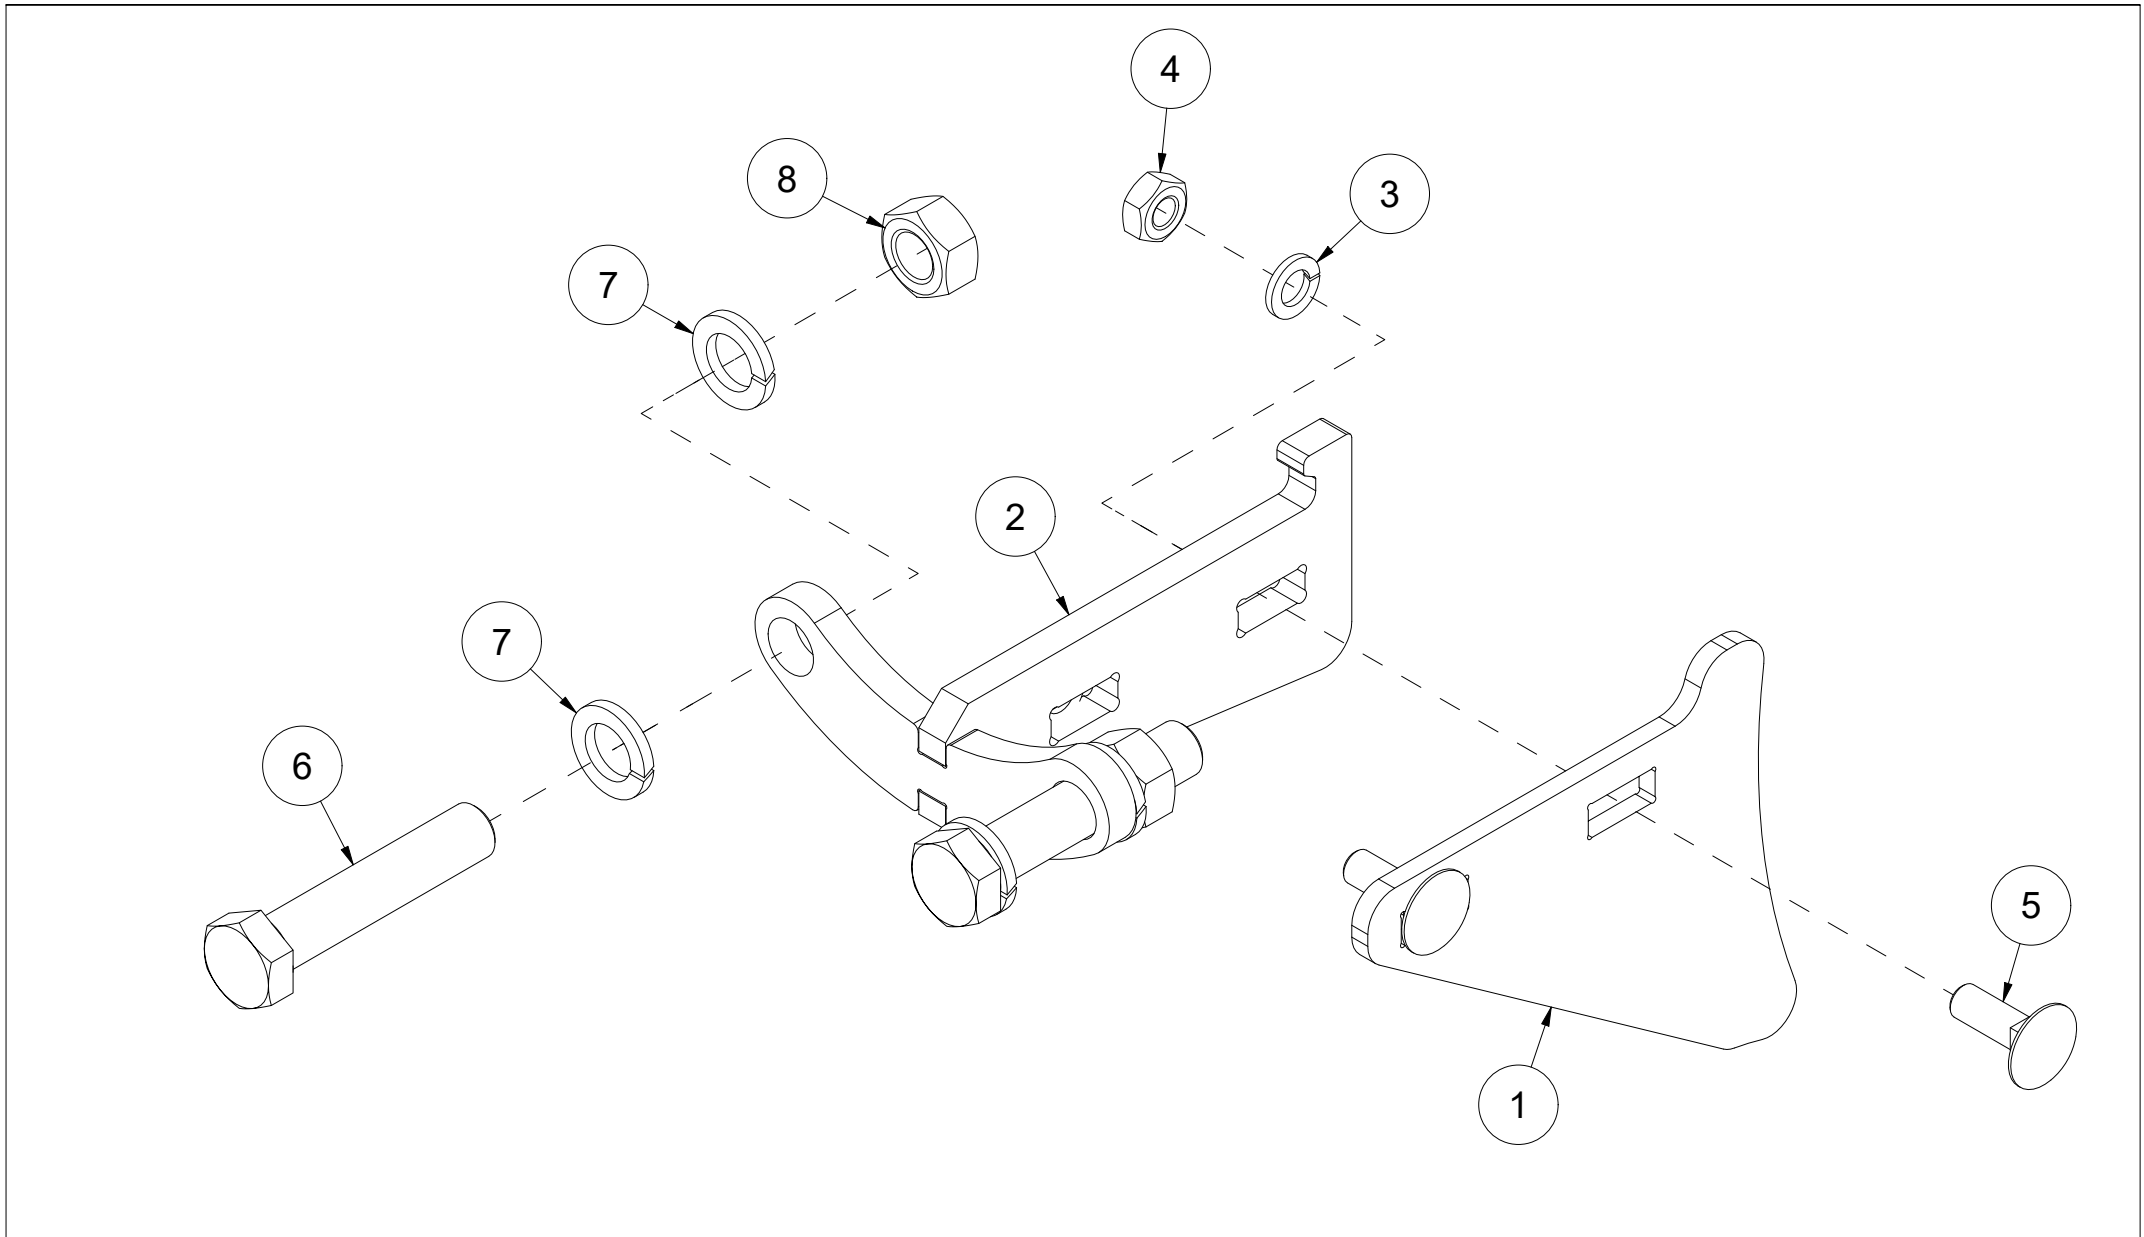

# 002 Øvre propellstamme PO50 Mk2

Pos	Ant	Artikkelnr	Beskrivelse
1	2	2234157	Simmerring Ø60/90x10
2	2	2475310	Unbrako sylinderskrue M10x60 A4 DIN 912
3	1	2478410	Smørenippel, rett 1/8"
4	2	2483810	Lockingmutter M10 A4 DIN 985
5	2	2537060	Underlagsskive M10 A4 DIN 125
6	1	2953380	Rullelager dobbelt ø50/110
7	1	31231079	Festeplate for vernetrakt
8	1	32121001	Øvre propellstamme
9	2	32101038	Motholdsflens
10	1	32101039	Opplagringsnav
11	1	32101043	Flens
12	1	32101044	Avstandshylse
13	1	32101055	Vernetrakt med hull 2xØ10_Ø105
14	2	2427240	Sekskantskrue M8x16 VZn 8.8 DIN 933
15	2	2536047	Fjærskive M8 VZn DIN 127
16	2	2539048	Underlagsskive M8 VZn DIN 125
17	12	2531078	Underlagsskive M16 EIZn DIN 125
18	5	2422500	Sekskantskrue M16x80 EIZn 8.8 DIN 931
19	6	2483613	Lockingmutter M16 EIZn DIN 985
20	1	32101058	Serienr. brakett
21	1	32101033	Skråstag
22	1	2539078	Underlagsskive M16 VZn DIN 125
23	1	2539006	Fjærskive M16 VZn DIN 127
24	1	2422503	Sekskantskrue M16x110 EIZn 8.8 DIN 931
25	1	2427502	Sekskantskrue M16x100 VZn 8.8 DIN 931
26	1	2481813	Sekskantmutter M16 VZn DIN 934

# 003 Nedre propellstamme PO50 Mk2

Pos	Ant	Artikkelnr	Beskrivelse
1	1	32121004	Nedre opplagring
2	1	32121005	Delingsstykke
3	4	2245028	Lager
4	8	2427495	Sekskantskrue M16x60 VZn 8.8 DIN 931
5	16	2539006	Fjærskive M16 VZn DIN 127
6	8	2481813	Sekskantmutter M16 VZn DIN 934
7	1	32101040	Propell
8	1	2475299	Unbrako sylinderskrue M10x30 A4 DIN 912
9	1	2537060	Underlagsskive M10 A4 DIN 125
10	2	2527128	Låsestift 13x55 DIN 1474
11	1	32121002	Drivaksel
12	1	2553150	Seegerring A 50x2,0 DIN 471

# 005 Rensekniv PO50 Mk2

Pos	Ant	Artikkelnr	Beskrivelse
1	1	32121006	Rensekniv PO 50/70 Mk2
2	1	32121007	Knivholder
3	2	2539000	Fjærskive M10 VZn DIN 127
4	2	2481810	Sekskantmutter M10 VZn DIN 934
5	2	2444312	Låseskrue M10x30 VZn DIN 603
6	2	2427500	Sekskantskrue M16x80 VZn 8.8 DIN 931
7	4	2539006	Fjærskive M16 VZn DIN 127
8	2	2481813	Sekskantmutter M16 VZn DIN 934