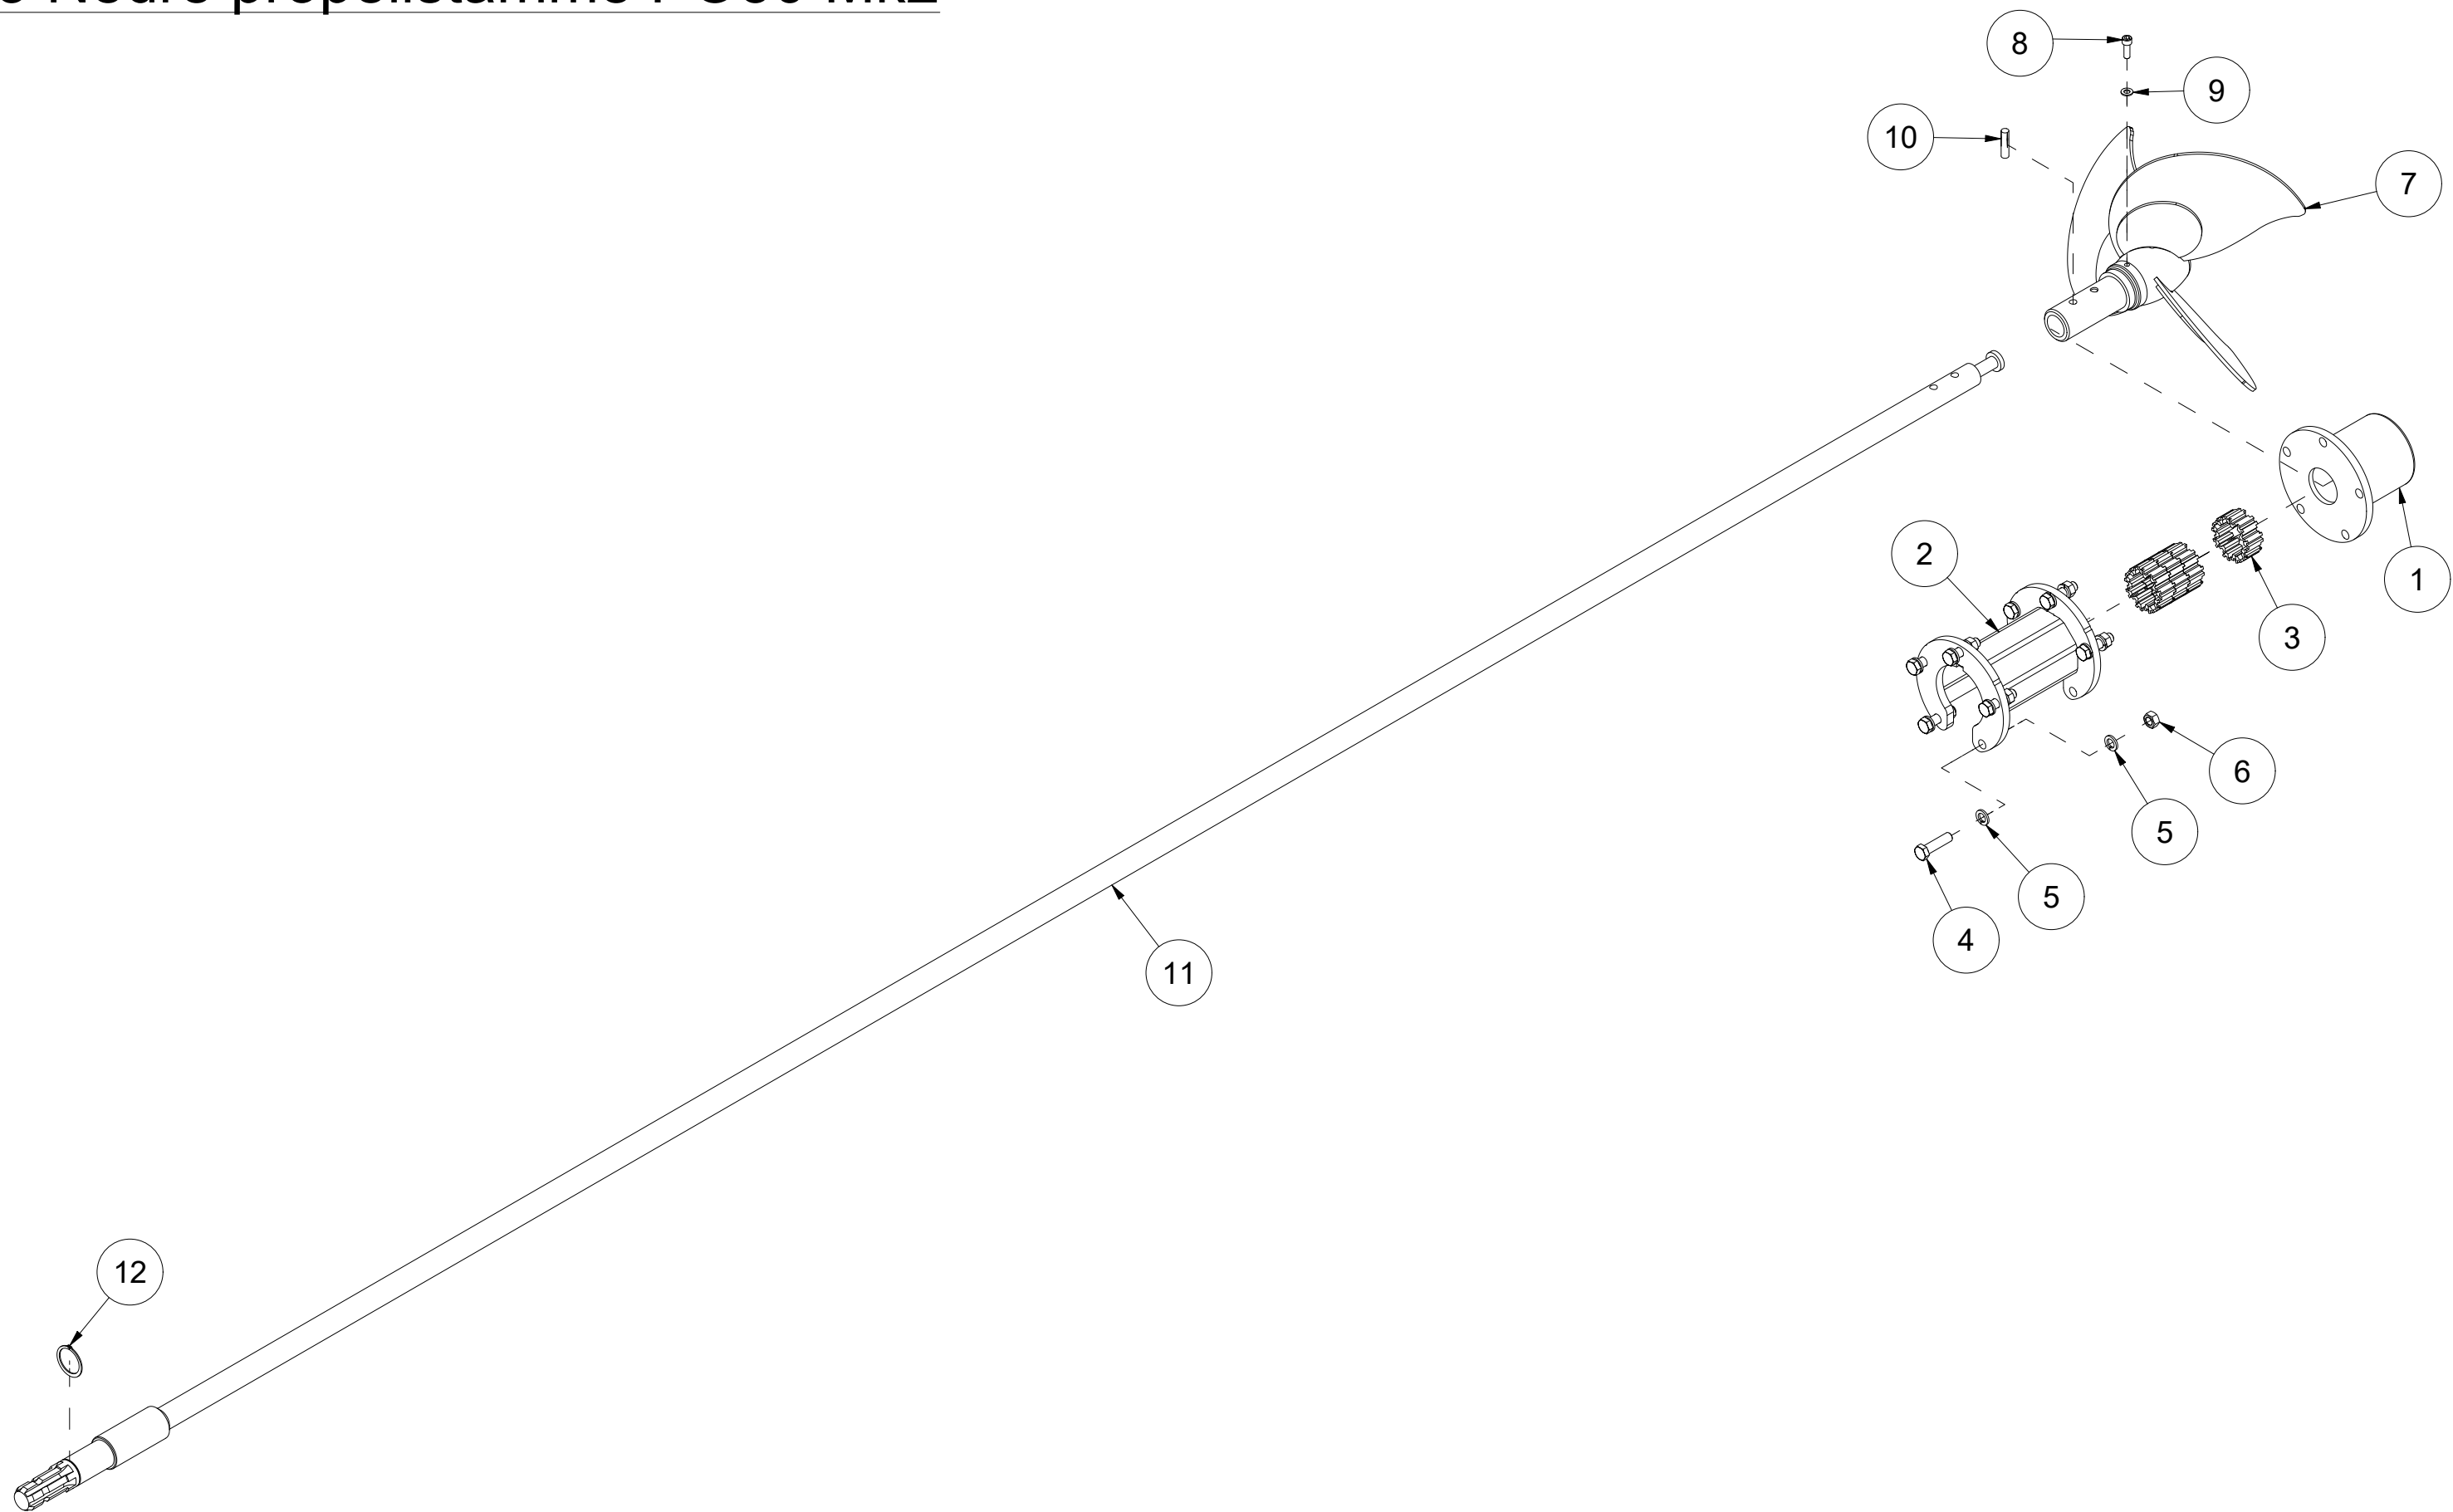

003 Nedre propellstamme PO50 Mk2

Pos	Ant	Artikkelnr	Beskrivelse
1	1	32121004	Nedre opplagring
2	1	32121005	Delingsstykke
3	4	2245028	Lager
4	8	2427495	Sekskantskrue M16x60 VZn 8.8 DIN 931
5	16	2539006	Fjærskive M16 VZn DIN 127
6	8	2481813	Sekskantmutter M16 VZn DIN 934
7	1	32101040	Propell
8	1	2475299	Unbrako sylinderskrue M10x30 A4 DIN 912
9	1	2537060	Underlagsskive M10 A4 DIN 125
10	2	2527128	Låsestift 13x55 DIN 1474
11	1	32121002	Drivaksel
12	1	2553150	Seegerring A 50x2,0 DIN 471