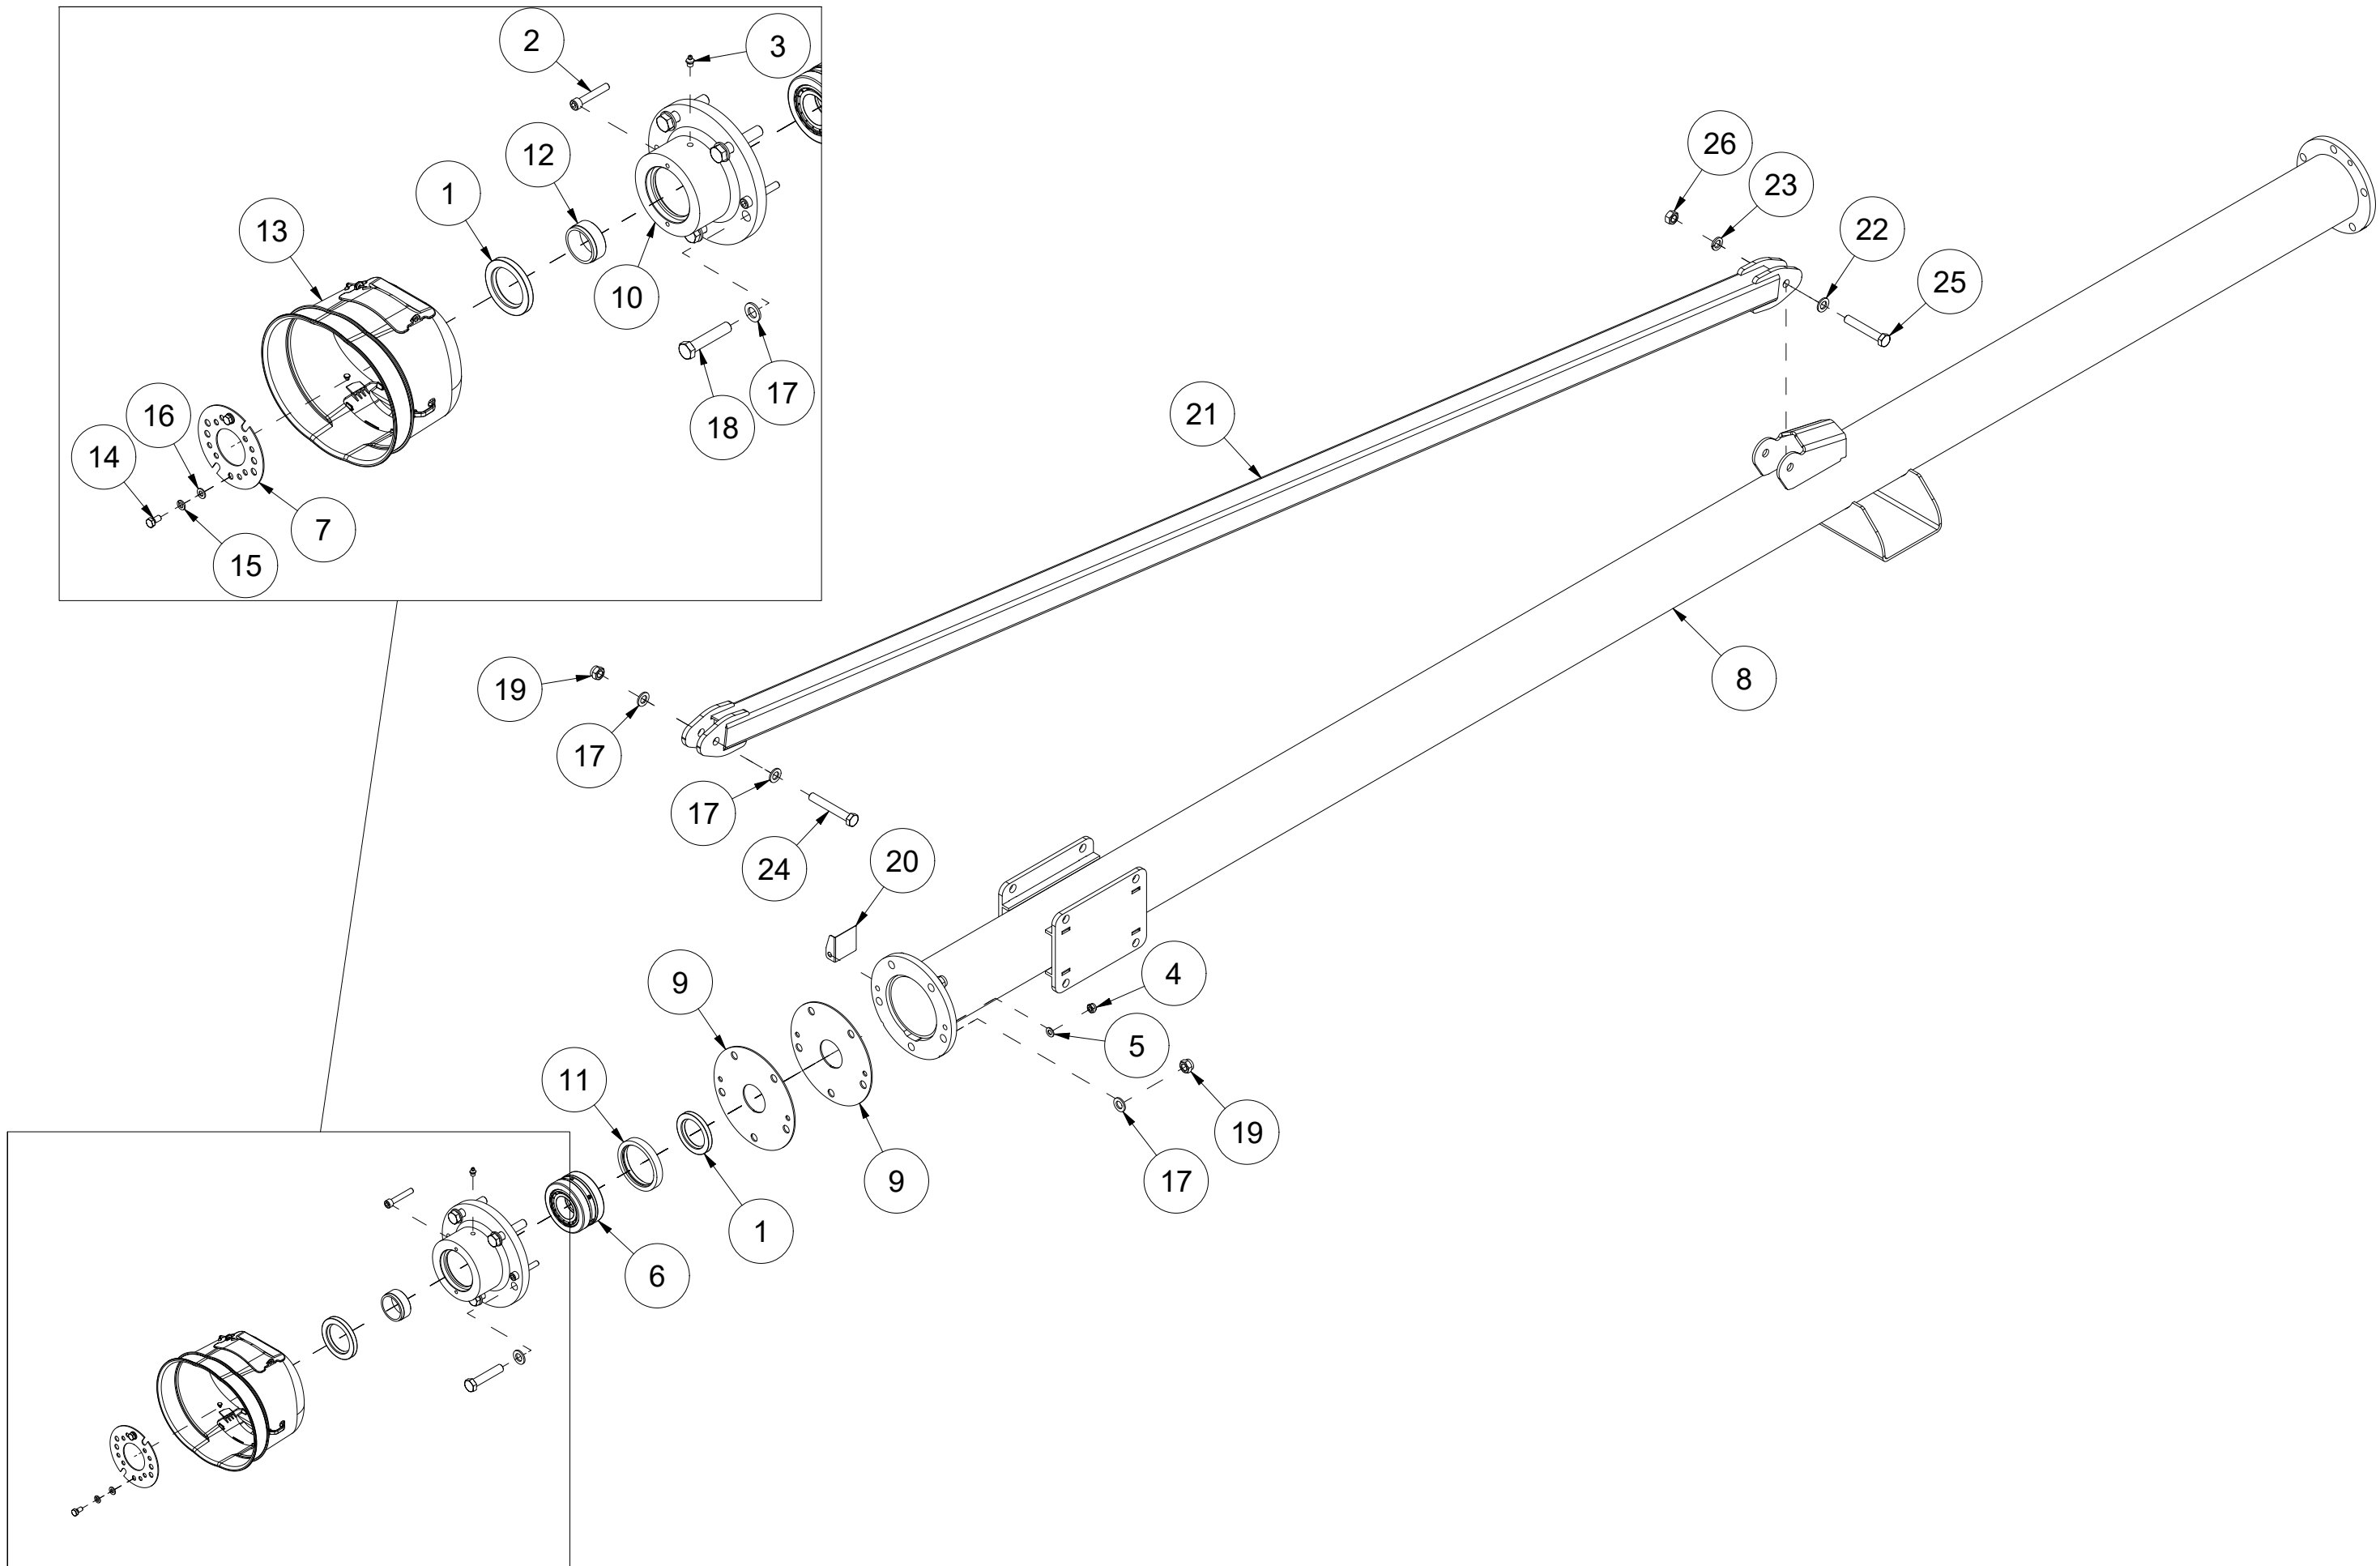

# 001 Trepunktffeste PO50 Mk2

Pos	Ant	Artikkelnr	Beskrivelse
1	5	2556142	Orepinne Ø10x40
2	1	2935064	Klebemerke 90x48 Instruksjonshåndbok
3	1	2935069	Klebemerke 90x48 Klemfare
4	2	2935071	Klebemerke Duun H60
5	1	32101037	Trepunktfeste
6	2	32201039	Støttefot
7	2	2422290	Sekskantskrue M10x16 EIZn 8.8 DIN 933
8	2	2483610	Lockingmutter M10 EIZn DIN 985
9	2	26151086	Låsepinne
10	8	2422491	Sekskantskrue M16x45 EIZn 8.8 DIN 933
11	16	2531078	Underlagsskive M16 EIZn DIN 125
12	8	2483613	Lockingmutter M16 EIZn DIN 985
13	2	2551730	Trekkarmsbolt kat. 2 Ø28x95
14	1	2526326	Toppstagbolt kat. 2 Ø25,4x103

# 002 Øvre propellstamme PO50 Mk2

Pos	Ant	Artikkelnr	Beskrivelse
1	2	2234157	Simmerring Ø60/90x10
2	2	2475310	Unbrako sylinderskrue M10x60 A4 DIN 912
3	1	2478410	Smørenippel, rett 1/8"
4	2	2483810	Lockingmutter M10 A4 DIN 985
5	2	2537060	Underlagsskive M10 A4 DIN 125
6	1	2953380	Rullelager dobbelt ø50/110
7	1	31231079	Festeplate for vernetrakt
8	1	32121001	Øvre propellstamme
9	2	32101038	Motholdsflens
10	1	32101039	Opplagringsnav
11	1	32101043	Flens
12	1	32101044	Avstandshylse
13	1	32101055	Vernetrakt med hull 2xØ10_Ø105
14	2	2427240	Sekskantskrue M8x16 VZn 8.8 DIN 933
15	2	2536047	Fjærskive M8 VZn DIN 127
16	2	2539048	Underlagsskive M8 VZn DIN 125
17	12	2531078	Underlagsskive M16 EIZn DIN 125
18	5	2422500	Sekskantskrue M16x80 EIZn 8.8 DIN 931
19	6	2483613	Lockingmutter M16 EIZn DIN 985
20	1	32101058	Serienr. brakett
21	1	32101033	Skråstag
22	1	2539078	Underlagsskive M16 VZn DIN 125
23	1	2539006	Fjærskive M16 VZn DIN 127
24	1	2422503	Sekskantskrue M16x110 EIZn 8.8 DIN 931
25	1	2427502	Sekskantskrue M16x100 VZn 8.8 DIN 931
26	1	2481813	Sekskantmutter M16 VZn DIN 934