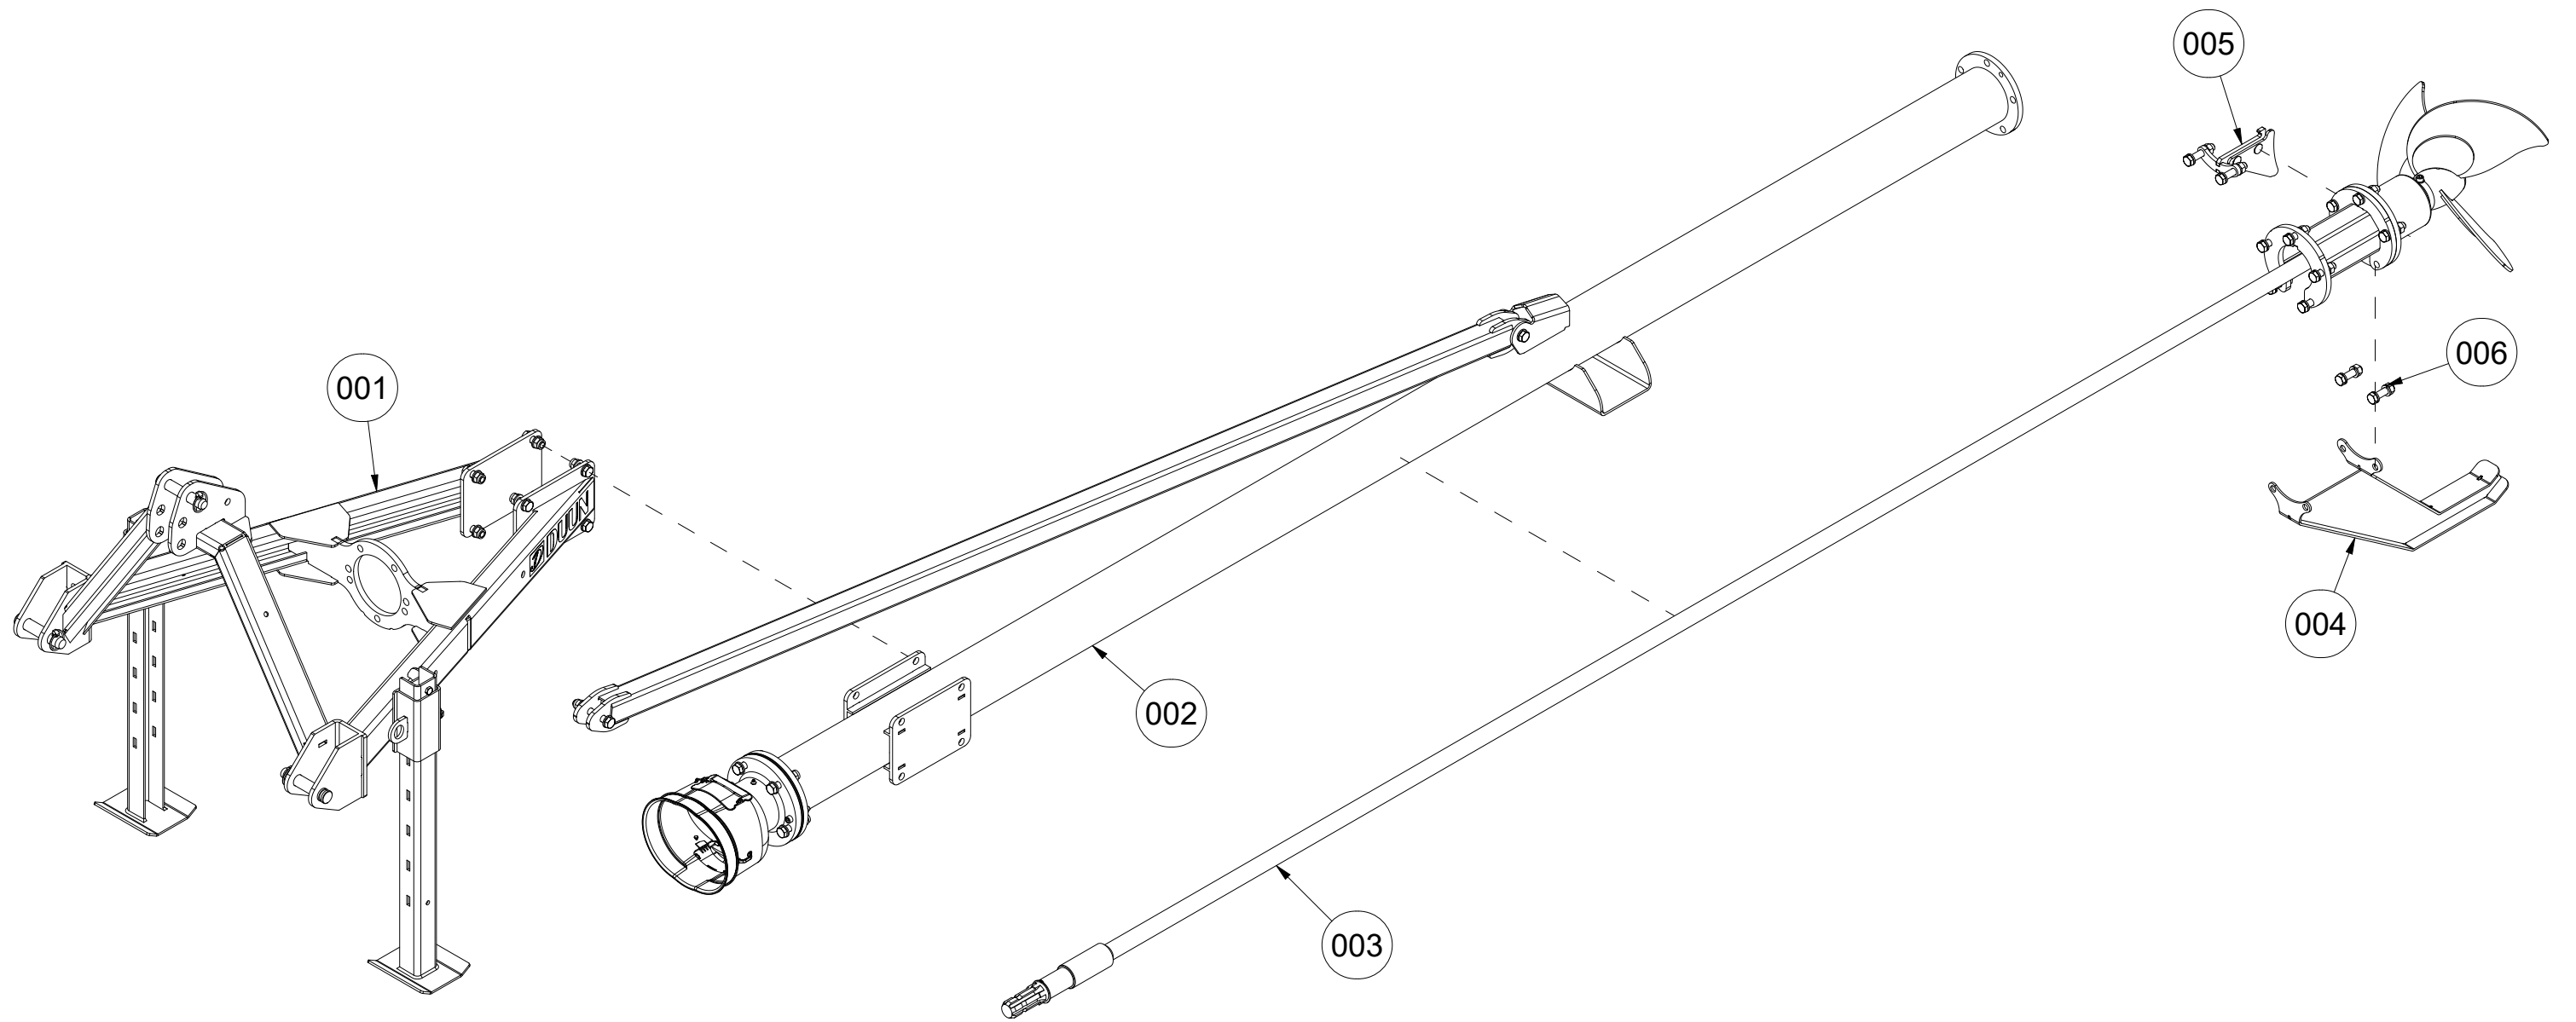

# 001 Trepunktffeste PO50 Mk2

Pos	Ant	Artikkelnr	Beskrivelse
1	5	2556142	Orepinne Ø10x40
2	1	2935064	Klebemerke 90x48 Instruksjonshåndbok
3	1	2935069	Klebemerke 90x48 Klemfare
4	2	2935071	Klebemerke Duun H60
5	1	32101037	Trepunktfeste
6	2	32201039	Støttefot
7	2	2422290	Sekskantskrue M10x16 EIZn 8.8 DIN 933
8	2	2483610	Lockingmutter M10 EIZn DIN 985
9	2	26151086	Låsepinne
10	8	2422491	Sekskantskrue M16x45 EIZn 8.8 DIN 933
11	16	2531078	Underlagsskive M16 EIZn DIN 125
12	8	2483613	Lockingmutter M16 EIZn DIN 985
13	2	2551730	Trekkarmsbolt kat. 2 Ø28x95
14	1	2526326	Toppstagbolt kat. 2 Ø25,4x103

# 002 Øvre propellstamme PO50 Mk2

Pos	Ant	Artikkelnr	Beskrivelse
1	2	2234157	Simmerring Ø60/90x10
2	2	2475310	Unbrako sylinderskrue M10x60 A4 DIN 912
3	1	2478410	Smørenippel, rett 1/8"
4	2	2483810	Lockingmutter M10 A4 DIN 985
5	2	2537060	Underlagsskive M10 A4 DIN 125
6	1	2953380	Rullelager dobbelt ø50/110
7	1	31231079	Festeplate for vernetrakt
8	1	32121001	Øvre propellstamme
9	2	32101038	Motholdsflens
10	1	32101039	Opplagringsnav
11	1	32101043	Flens
12	1	32101044	Avstandshylse
13	1	32101055	Vernetrakt med hull 2xØ10_Ø105
14	2	2427240	Sekskantskrue M8x16 VZn 8.8 DIN 933
15	2	2536047	Fjærskive M8 VZn DIN 127
16	2	2539048	Underlagsskive M8 VZn DIN 125
17	12	2531078	Underlagsskive M16 EIZn DIN 125
18	5	2422500	Sekskantskrue M16x80 EIZn 8.8 DIN 931
19	6	2483613	Lockingmutter M16 EIZn DIN 985
20	1	32101058	Serienr. brakett
21	1	32101033	Skråstag
22	1	2539078	Underlagsskive M16 VZn DIN 125
23	1	2539006	Fjærskive M16 VZn DIN 127
24	1	2422503	Sekskantskrue M16x110 EIZn 8.8 DIN 931
25	1	2427502	Sekskantskrue M16x100 VZn 8.8 DIN 931
26	1	2481813	Sekskantmutter M16 VZn DIN 934