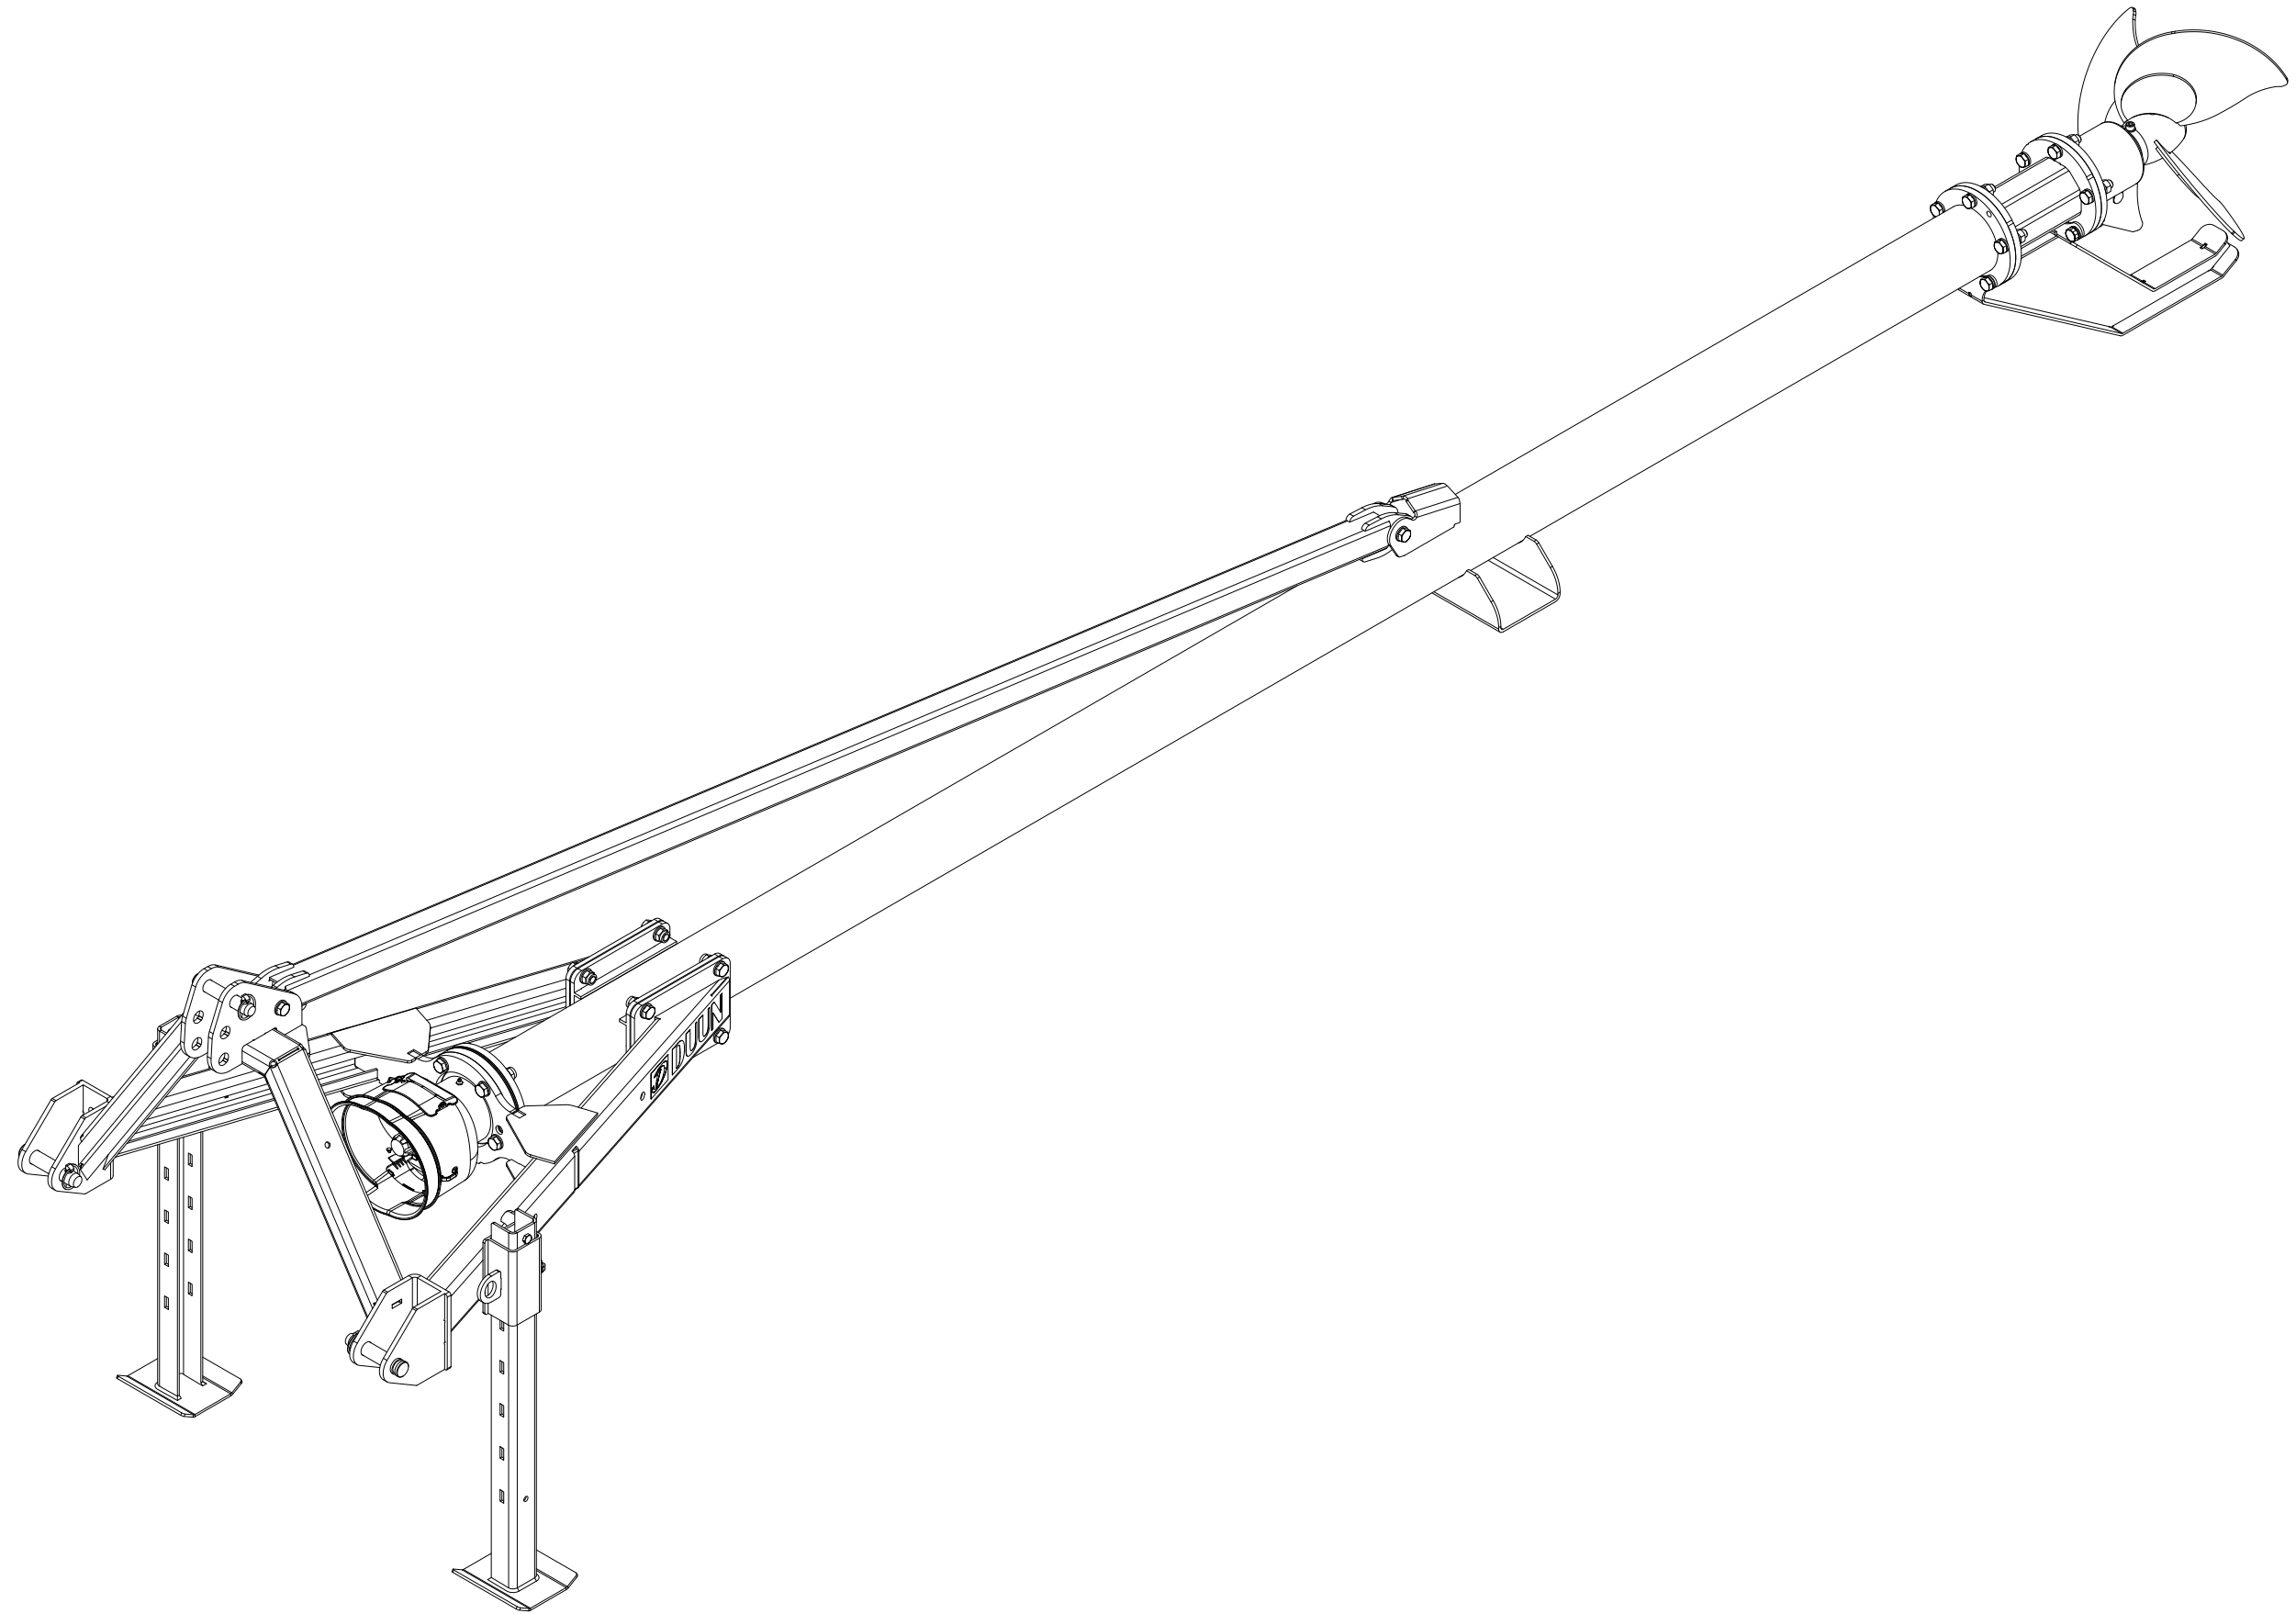

# 001 Trepunktffeste PO50 Mk2

Pos	Ant	Artikkelnr	Beskrivelse
1	5	2556142	Orepinne Ø10x40
2	1	2935064	Klebemerke 90x48 Instruksjonshåndbok
3	1	2935069	Klebemerke 90x48 Klemfare
4	2	2935071	Klebemerke Duun H60
5	1	32101037	Trepunktfeste
6	2	32201039	Støttefot
7	2	2422290	Sekskantskrue M10x16 EIZn 8.8 DIN 933
8	2	2483610	Lockingmutter M10 EIZn DIN 985
9	2	26151086	Låsepinne
10	8	2422491	Sekskantskrue M16x45 EIZn 8.8 DIN 933
11	16	2531078	Underlagsskive M16 EIZn DIN 125
12	8	2483613	Lockingmutter M16 EIZn DIN 985
13	2	2551730	Trekkarmsbolt kat. 2 Ø28x95
14	1	2526326	Toppstagbolt kat. 2 Ø25,4x103

# 002 Øvre propellstamme PO50 Mk2

Pos	Ant	Artikkelnr	Beskrivelse
1	2	2234157	Simmerring Ø60/90x10
2	2	2475310	Unbrako sylinderskrue M10x60 A4 DIN 912
3	1	2478410	Smørenippel, rett 1/8"
4	2	2483810	Lockingmutter M10 A4 DIN 985
5	2	2537060	Underlagsskive M10 A4 DIN 125
6	1	2953380	Rullelager dobbelt ø50/110
7	1	31231079	Festeplate for vernetrakt
8	1	32121001	Øvre propellstamme
9	2	32101038	Motholdsflens
10	1	32101039	Opplagringsnav
11	1	32101043	Flens
12	1	32101044	Avstandshylse
13	1	32101055	Vernetrakt med hull 2xØ10_Ø105
14	2	2427240	Sekskantskrue M8x16 VZn 8.8 DIN 933
15	2	2536047	Fjærskive M8 VZn DIN 127
16	2	2539048	Underlagsskive M8 VZn DIN 125
17	12	2531078	Underlagsskive M16 EIZn DIN 125
18	5	2422500	Sekskantskrue M16x80 EIZn 8.8 DIN 931
19	6	2483613	Lockingmutter M16 EIZn DIN 985
20	1	32101058	Serienr. brakett
21	1	32101033	Skråstag
22	1	2539078	Underlagsskive M16 VZn DIN 125
23	1	2539006	Fjærskive M16 VZn DIN 127
24	1	2422503	Sekskantskrue M16x110 EIZn 8.8 DIN 931
25	1	2427502	Sekskantskrue M16x100 VZn 8.8 DIN 931
26	1	2481813	Sekskantmutter M16 VZn DIN 934