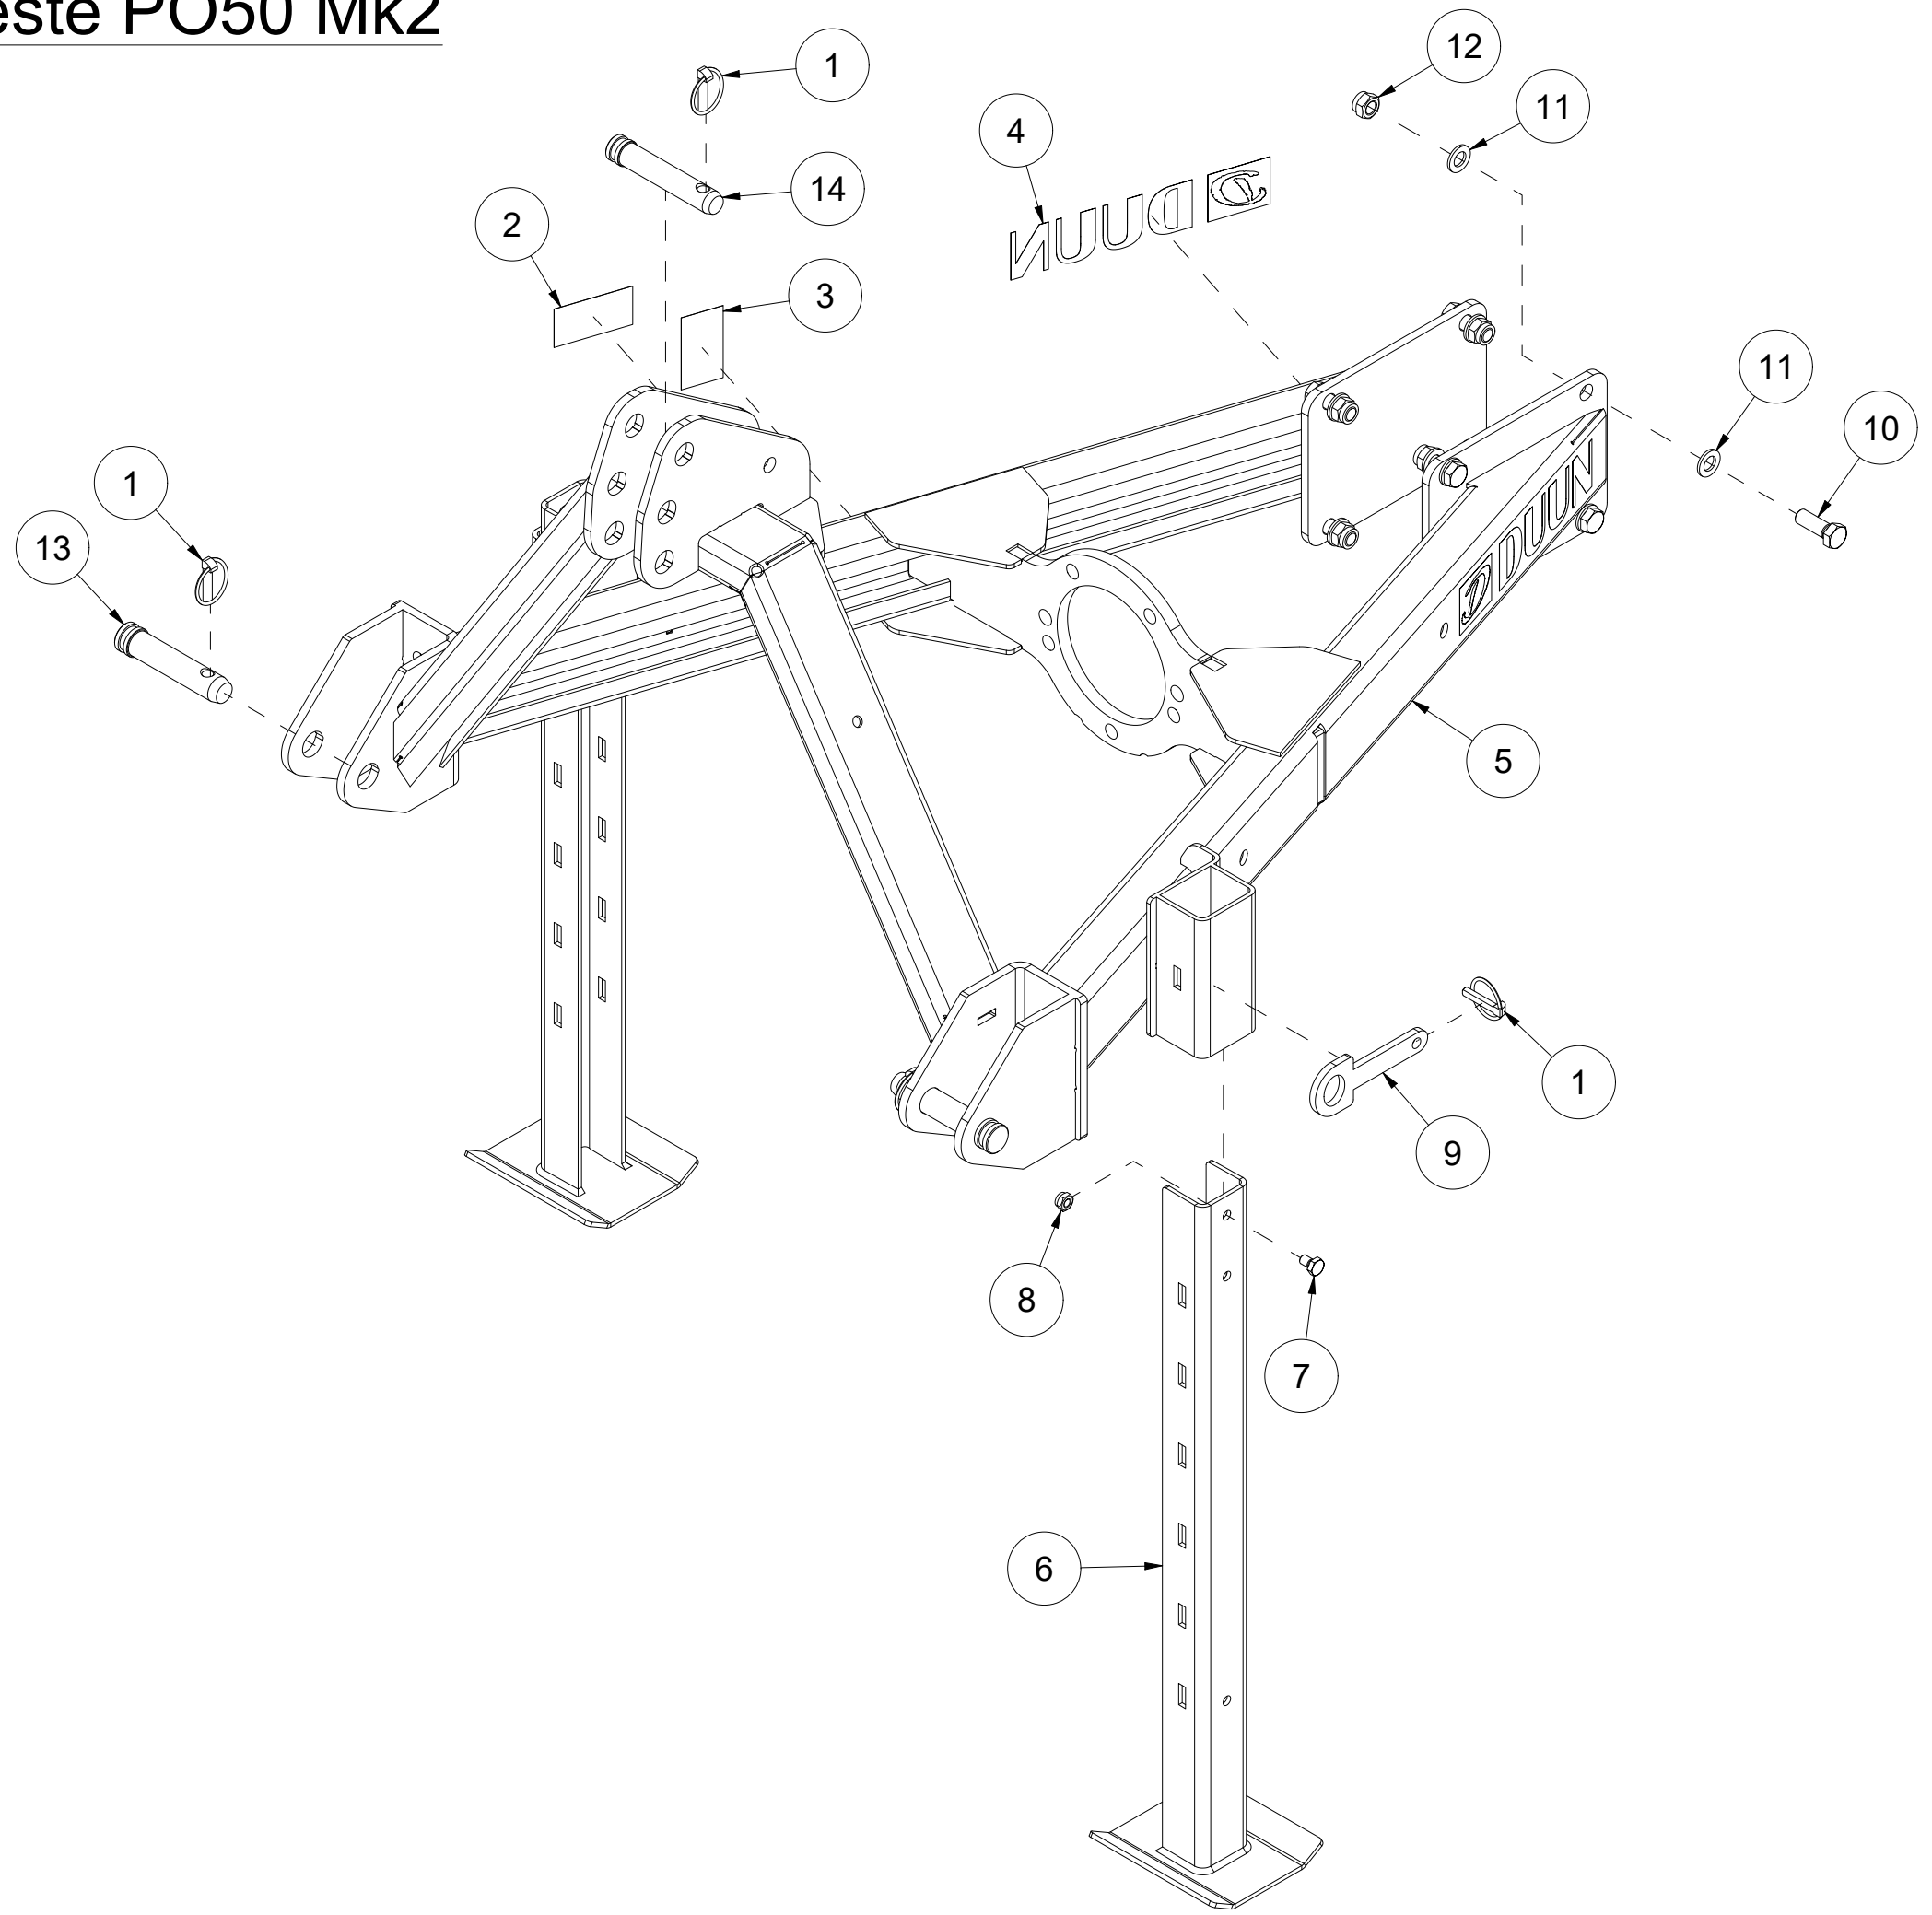

# 001 Trepunktffeste PO50 Mk2

Pos	Ant	Artikkelnr	Beskrivelse
1	5	2556142	Orepinne Ø10x40
2	1	2935064	Klebemerke 90x48 Instruksjonshåndbok
3	1	2935069	Klebemerke 90x48 Klemfare
4	2	2935071	Klebemerke Duun H60
5	1	32101037	Trepunktfeste
6	2	32201039	Støttefot
7	2	2422290	Sekskantskrue M10x16 EIZn 8.8 DIN 933
8	2	2483610	Lockingmutter M10 EIZn DIN 985
9	2	26151086	Låsepinne
10	8	2422491	Sekskantskrue M16x45 EIZn 8.8 DIN 933
11	16	2531078	Underlagsskive M16 EIZn DIN 125
12	8	2483613	Lockingmutter M16 EIZn DIN 985
13	2	2551730	Trekkarmsbolt kat. 2 Ø28x95
14	1	2526326	Toppstagbolt kat. 2 Ø25,4x103

# 002 Øvre propellstamme PO50 Mk2

Pos	Ant	Artikkelnr	Beskrivelse
1	2	2234157	Simmerring Ø60/90x10
2	2	2475310	Unbrako sylinderskrue M10x60 A4 DIN 912
3	1	2478410	Smørenippel, rett 1/8"
4	2	2483810	Lockingmutter M10 A4 DIN 985
5	2	2537060	Underlagsskive M10 A4 DIN 125
6	1	2953380	Rullelager dobbelt ø50/110
7	1	31231079	Festeplate for vernetrakt
8	1	32121001	Øvre propellstamme
9	2	32101038	Motholdsflens
10	1	32101039	Opplagringsnav
11	1	32101043	Flens
12	1	32101044	Avstandshylse
13	1	32101055	Vernetrakt med hull 2xØ10_Ø105
14	2	2427240	Sekskantskrue M8x16 VZn 8.8 DIN 933
15	2	2536047	Fjærskive M8 VZn DIN 127
16	2	2539048	Underlagsskive M8 VZn DIN 125
17	12	2531078	Underlagsskive M16 EIZn DIN 125
18	5	2422500	Sekskantskrue M16x80 EIZn 8.8 DIN 931
19	6	2483613	Lockingmutter M16 EIZn DIN 985
20	1	32101058	Serienr. brakett
21	1	32101033	Skråstag
22	1	2539078	Underlagsskive M16 VZn DIN 125
23	1	2539006	Fjærskive M16 VZn DIN 127
24	1	2422503	Sekskantskrue M16x110 EIZn 8.8 DIN 931
25	1	2427502	Sekskantskrue M16x100 VZn 8.8 DIN 931
26	1	2481813	Sekskantmutter M16 VZn DIN 934